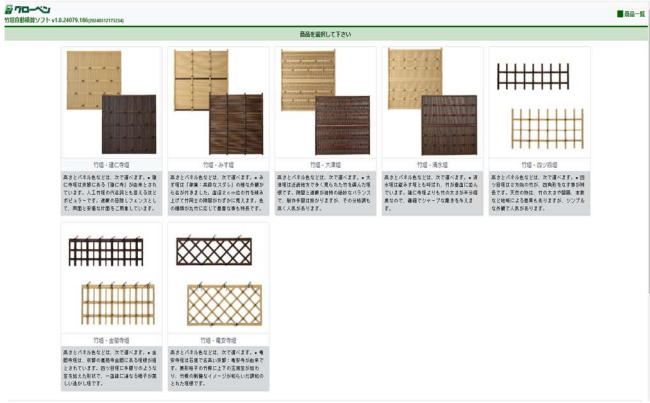

人工竹のパイオニアメーカーとして、高い品質、独自性を評価いただいております。今回の自動積算ソフトを開発し、新たなサービスを提供することで今まで以上に人工竹の市場創出を行ってまいります。

【積算ソフトの特長】

- ・グローベンのホームページから無料でどなたでも簡単に利用開始
- ・スマートフォン、タブレットからでも利用可能
- ・部材明細御見積書、図面をPDFで出力しそのまま御見積書として利用可能
- ・竹垣扉追加、コーナー連結も可能
- ・様々なオプション設定にも対応
- ・見積り履歴は物件毎の管理が可能
- ・御見積書に宛名の入力も可能

竹演（ちくえん）ユニット建仁寺垣

文様ユニット

商品選択画面

利用開始 QR コード

仕様選択画面

立面図自動作成

平面図自動作成

御見積書

見積No. PR00000028
2024年04月18日

設計価格

金額 ¥721,000円 (税別) 千 円

物名 グローベン社
仕様 竹理・隠仁等埋
長さ: 4000mm(S)
仕様: H1800 W2000 美観型横竹 片面/80φ木目
オプション: 下部段目埋に変更

担当者 安藤 結仁

所屬長	担当書	作成者

見積有効期限
下記化対応見積申し上げます。

内訳明細書