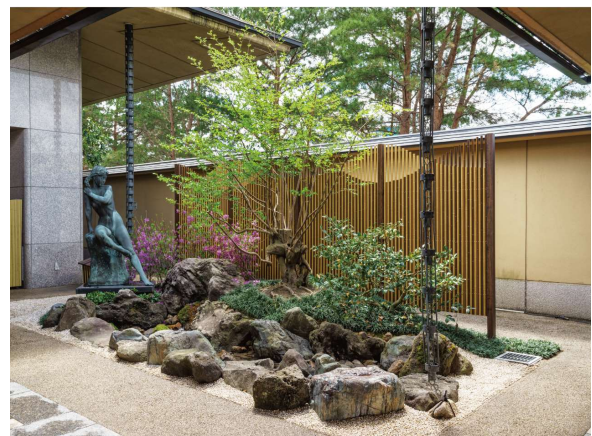

業界初！「人工竹垣」専用無料自動積算ソフト公開

造園・エクステリア・ガーデン資材メーカーであるグローベン株式会社（名古屋市港区本星崎字南3998-31 代表取締役社長：服部吉剛）は、業界初となる「人工竹垣」専用無料自動積算ソフトを2024年4月に一般公開しました。

「人工竹垣」専用無料自動積算ソフトは、人工竹垣「グローベン竹 ユニットシリーズ」を対象とし、簡易施工ユニットタイプの多彩なデザイン8種類で構成されています。

人工竹のパイオニアメーカーとして、高い品質、独自性を評価いただいております。今回の自動積算ソフトを開発し、新たなサービスを提供することで今まで以上に人工竹の市場創出を行ってまいります。

【積算ソフトの特長】

- ・グローベンのホームページから無料でどなたでも簡単に利用開始
- ・スマートフォン、タブレットからでも利用可能
- ・部材明細御見積書、図面をPDFで出力しそのまま御見積書として利用可能
- ・竹垣扉追加、コーナー連結も可能
- ・様々なオプション設定にも対応
- ・見積り履歴は物件毎の管理が可能
- ・御見積書に宛名の入力も可能

文様ユニット