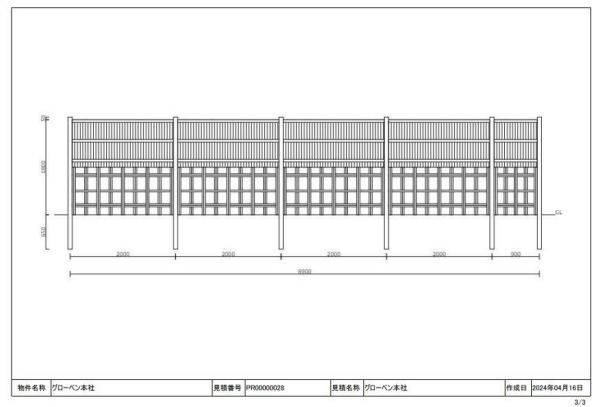

竹演（ちくえん）ユニット建仁寺垣

文様ユニット

商品選択画面

利用開始 QR コード

仕様選択画面

立面図自動作成

平面図自動作成

御見積書

見積No. PR00000028
2024年04月18日

設計価格

金額 ¥721,000円 (税別) 千 円

物名 グローベン社
仕様 竹理・隠仁等埋
長さ: 4000mm(S)
仕様: H1800 W2000 美観型横竹 片面/80φ木目
オプション: 下部段目埋に変更

担当者 安藤 結仁

所屬長	担当書	作成者

見積有効期限
下記化対応見積申し上げます。

内訳明細書