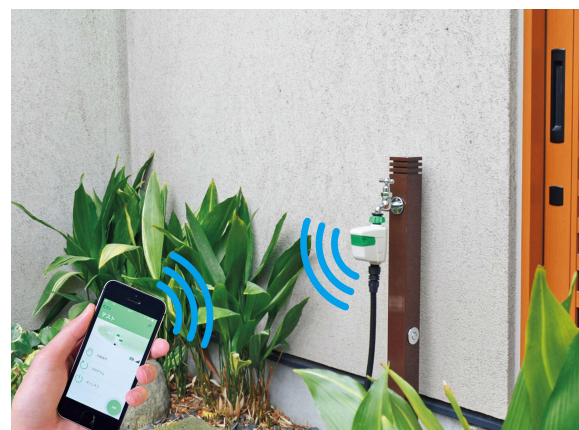

リアルフィット丸竹パネル

「PLAD/rich screen (プラドリッチスクリーン)」

屋外用人工樹木リフェイクグリーン 黒竹

人工 (FRP 製) 枕木

自動散水用スプリンクラー

自動散水用コントローラスマプロ BT

AERU

ひとの、くらしに、あえる。