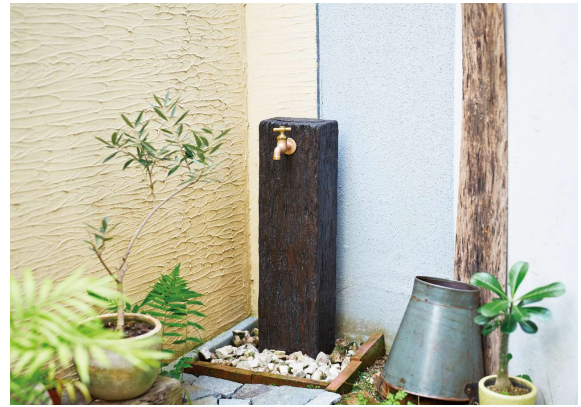

【主な新商品】

- ・高級天然銘竹をリアルに再現した人工竹「リアルフィット丸竹パネル」
- ・複層合成木材 PLAD/rich（プラドリッチ）フェンス採光パネルタイプの「PLAD/rich screen（プラドリッチスクリーン）」
- ・PLAD/one（プラドワン）フェンスの板間隙間「5mm用スペーサー」
- ・人工樹木リフェイクグリーンの「屋外用和風樹木 黒竹」
- ・人工庭石シリーズの「FRP製枕木」
- ・自動散水用簡易コントローラー「スマプロ BT3年保証オプション仕様」
- ・池用防水シート「ポンドシート大型サイズ」

リアルフィット丸竹パネル

「PLAD/rich screen (プラドリッチスクリーン)」

屋外用人工樹木リフェイクグリーン 黒竹

人工 (FRP 製) 枕木

自動散水用スプリンクラー

自動散水用コントローラスマプロ BT

AERU

ひとの、くらしに、あえる。