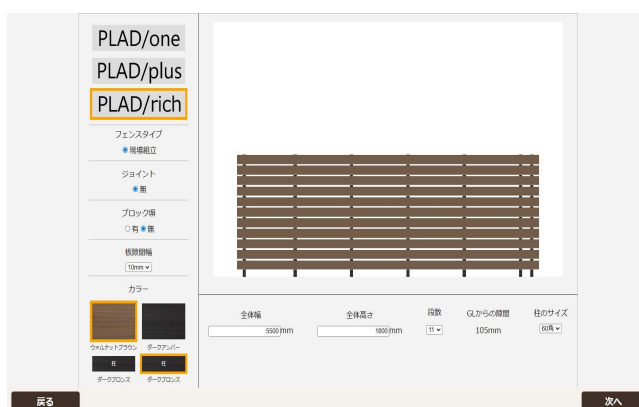

積算ソフト入力画面

【お問い合わせ先】

グローベン株式会社 営業本部 安藤

TEL052-829-0800 FAX052-829-0801

E-mail yu-ando100@globen.co.jp