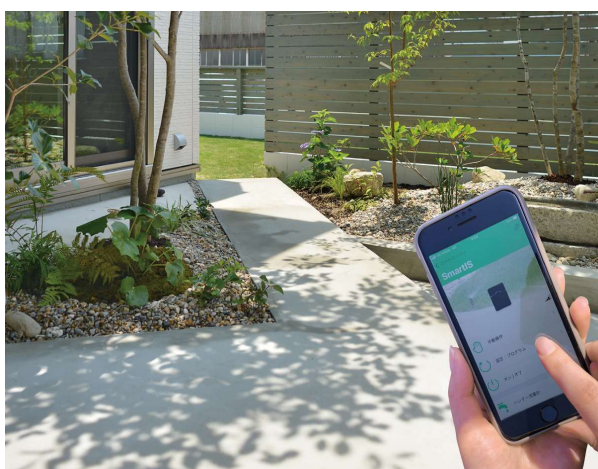

● 「WooBee(ウービー)」

- ・ Bluetooth 通信での操作が可能
- ・ 電源不要の乾電池式で電源が無い場所にも設置可能
- ・ 1台で最大6系統の電磁弁を制御することができ、大規模の自動散水にも対応
- ・ 製品保証期間は長期の3年保証

<価格>

- ・ 「SMART-IS (スマートアイエス)」 コントローラー本体 設計価格¥95,000
- ・ 「WooBee(ウービー)」 コントローラー本体 設計価格¥75,000

※価格は税別・施工費別。別途電磁弁、散水機材等必要

スマートプロ散水