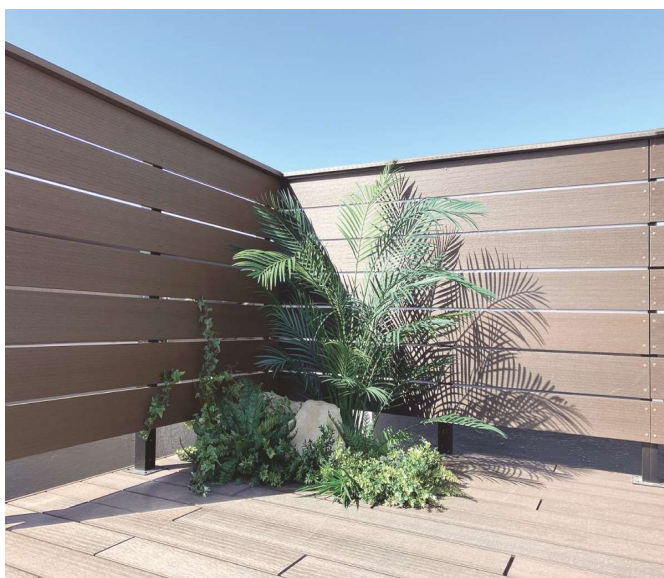

<商品特長>

●PLAD/deck (プラドデッキ)

- ・ 表層は滑りにくく傷も目立たない柃目調仕上げ
- ・ 高密度ポリエチレン樹脂コーティングで雨水などによるシミ・汚れも抑制
- ・ 板材の撓みも少なく約 300kgf/m²の一時耐荷重にも耐えられる安心構造
- ・ 両面同意匠で表面裏面どちらでも利用可能
- ・ デッキ板幅は 145 mmサイズでリビングフローリング材と連動した景観
- ・ オプションのリフェイクシリーズ (人工樹木・人工石) との組み合わせ提案が可能

●PLAD/rich (プラドリッチ) フェンス

- ・ 表層は発売以降好評の PLAD/one (プラドワン) と同じリアルな質感を再現したサンディング仕上げ
- ・ 高密度ポリエチレン樹脂コーティングで雨水などによるシミ・汚れも抑制
- ・ 板厚 22 mmの中空構造で重厚感が増し強度も向上
- ・ 天然木同様のジョイント材を使わない直打ち施工が可能
- ・ PLAD/deck (プラドデッキ) と同色※同一現場で使い易い
- ・ 板材強度があり板塀以外の装飾材としても使用可能

<価格>

1. ・ PLAD/deck (プラドデッキ) 間口 2 間×出幅 6 尺部材セット 設計価格¥300,000
   - ・ PLAD/rich (プラドリッチ) フェンス板材 W145×L1995× t 22(mm) 設計価格¥3,600
2. ※価格は税別

PLAD/deck・PLAD/rich・リフェイクオプション