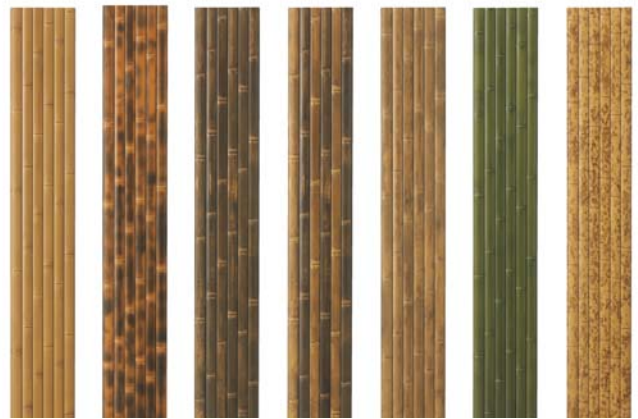

7種類のバリエーション