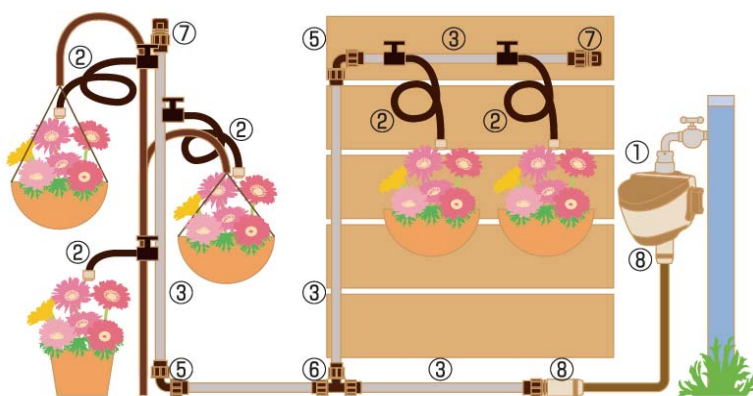

<開発コンセプト>

狭いスペースでもお花を楽しむ事ができるハンギングバスケットを始めたいが、毎日の水やりをする時間は取れないかもしれない、体力的にも心配、虫さされも避けたい等の声を多数お聞きしました。また、自動の散水器を使いたいけど高額なのは？タイマーの設定が難しく使いこなせないかも？従来からある散水器は初期に設置したら水の出し方、水の出る向きを変更するのが困難でハンギングバスケットには不向き。そんなお客様の不安要素を取り除き、もっと多くの人にハンギングライフを楽しんでいただきたいとの思いで誕生したのがハンギング専用ミストキットです。

<商品特徴>

- ・ お花に優しく見た目にも清涼感があるミスト式散水
- ・ 商品選定が簡単なキットタイプ
- ・ 追加、交換も部材毎で可能な豊富なオプション
- ・ 散水は簡単操作のタイマーで曜日、回数、時間もセット可能
- ・ タイマーは既存の立水栓に取付け可能
- ・ ミストノズルはフレキシブルに動かす事ができるので調整が簡単
- ・ ノズル毎に止水が可能で散水過多を予防

<価格>

- ・ ハンギング専用ミストキット C10SK401C
設計価格¥30,000 ※税別・施工費別途

フレキシブルなノズルで調整が簡単

簡単操作の散水タイマー