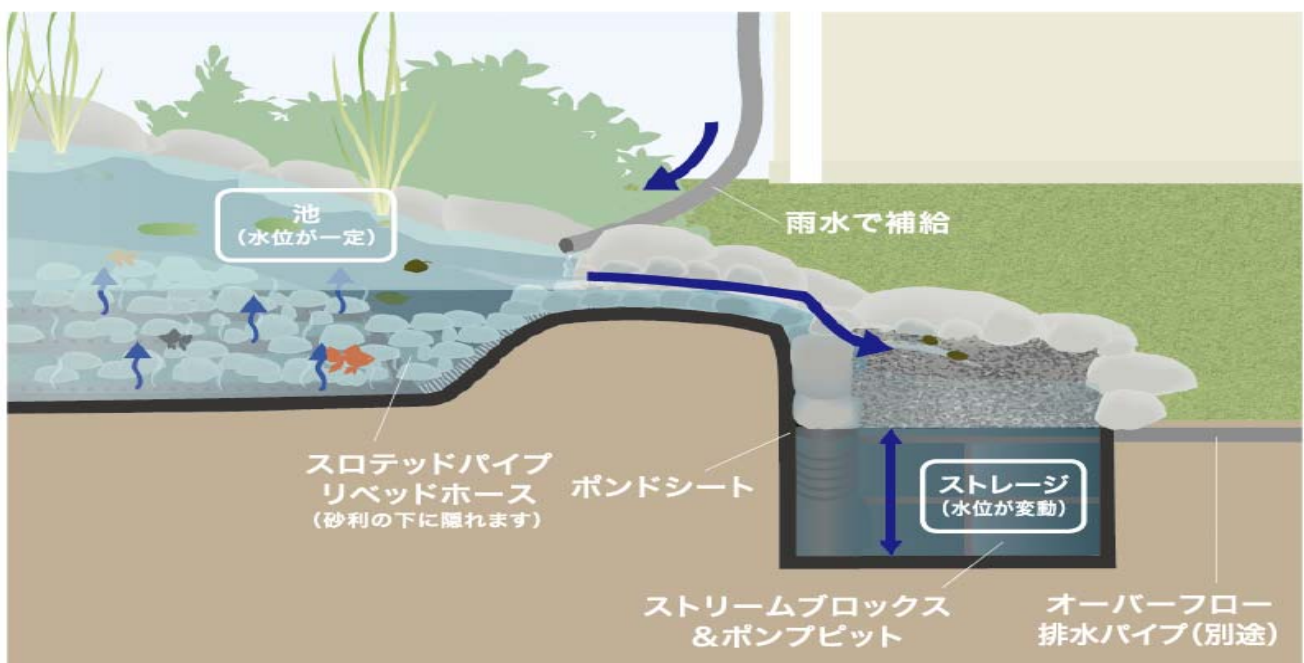

<開発コンセプト>

日本文化の象徴でもある日本庭園には池・つくばい・ししおどし・井戸など当たり前のようであり、水の音、冷たさ、安らぎを身近に感じながら暮らしてきました。その中でもシンボルである池を、スペース、イニシャルコスト、ランニングコスト、施工技術、家庭環境など、様々な要因からみかけなくなっていました。グローベンとして失われた技術を継承しつつ新たな技術を開発し池をもっと手軽に身近に楽しむ事はできないだろうか？環境・教育・コスト・施工性・維持管理などにも配慮したもっと気軽に、かつてのように身近に感じられる水辺を提供できないか？

そして、昔のように子供達が薬品とは無縁の自然の中で楽しく水遊びできる空間、生き物と共生できる優しい庭、そんな水辺のある心豊かな暮らしを取り戻したい。そのような想いで開発に着手しました。

ストレージポンドシステム図「特許出願中」

<特徴>

- ・個人の邸宅にも簡単に設置、維持管理できるシステム
- ・自然界の様々なサイクルを考慮した生物ろ過でローコスト、ローメンテナンス
- ・補給水を雨水でストックし環境に配慮
- ・容易に設計、積算可能な様々なキット商品も展開
- ・多彩なLED照明でライトアップ可能
- ・落葉などの浮遊するゴミの約80%を沈殿する前に自動収集
- ・池の水を災害、断水時の緊急用の備えに
- ・防水は施工性、耐久性の良いポンドシートを使用し工期も短縮
- ・豊富なメンテナンスアイテムで維持管理が楽