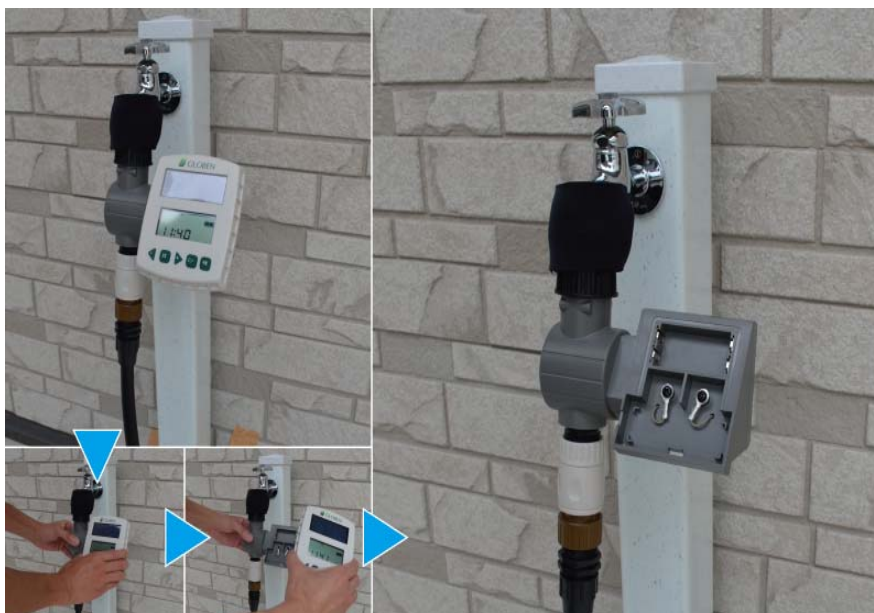

<開発コンセプト>

以前からお客様より「タイマーの電池交換の手間が煩わしい」「電池交換の時期を忘れて自動散水が機能していなかった」「簡易式でも環境に配慮した太陽光発電タイプが欲しい」「ソーラー式タイマーは高価で小規模には使えない」「電池交換の度に最初からタイマー設定するのが面倒」等の声を多数お聞きしておりました。

そのようなお客様のご意見をもとに誕生したのが「ソラクア」です。

<商品特徴>

- ・ 既存の立水栓や散水栓に簡単に取付け可能
- ・ 電池交換が不要の太陽光発電式
- ・ オプションでレインセンサーの取付けも可能
- ・ 日本の住宅事情にも適応する優れた蓄電性能
- ・ 充電用に本体パネルのみ簡単に取外しが可能
- ・ 本体液晶部分は特殊加工を施し優れた耐候性
- ・ 散水設定は1日：1～6回、散水時間：1～120分、散水日：曜日設定の本格的な設定が可能

<価格>

- ・ ソーラー式自動散水用簡易タイマー「ソラクア」 (立水栓用) 設計価格¥24,000
 - ・ 散水栓用オプション (壁面固定金具・耐圧ホース) ¥4,500
- ※価格は税別・施工費別途

ソラクア

充電用に本体パネルのみ簡単に取外しが可能