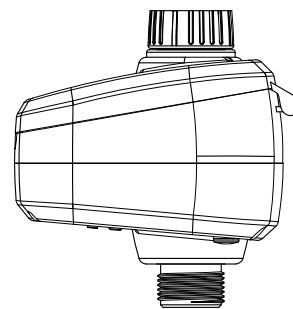

平面

左側面:シェルカバー開

全体イメージ

正面

背面

底面

左側面:シェルカバー閉

操作盤面

シェルカバー色	商品コード
プラントグリーン	C10SBD001GR
スモークグレー	C10SBD001GY
ココアブラウン	C10SBD001BR

■付属品(各1個付属)

蛇口用水栓コネクター

樹脂ブッシング
13Aオス×20Aメス

ネジロ金
20Aメス

ホースコネクター
20Aメス

3/4 16mmクイック
マイルアダプター

簡易保護カバー
5mm厚

■仕様

- 電力/9Vアルカリ乾電池1本(別売)
- 電池寿命/約1年(1日2回散水、アルカリ電池使用時)
- 散水回数/1ゾーン1日1回、2回
- 設定時間/1分~99分
- 設定曜日/曜日指定可能
- 本体重量/380g(電池を入れた場合 425g)
- センサー/レインセンサー取り付け可能(別売オプション)

名称	アクアス 簡易コントローラー 立水栓用(電池式)			コード	C10SBD001--
縮尺	S=Free	日付	2017.04.03	図番	1-A4-20
製図	グローベン株式会社			承認	服部