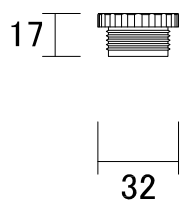

平面

左側面:シェルカバー開

全体イメージ

正面

背面

底面

左側面:シェルカバー閉

操作盤面

シェルカバー色	商品コード
プラントグリーン	C10SBD001GR
スモークグレー	C10SBD001GY
ココアブラウン	C10SBD001BR

■付属品(各1個付属)

蛇口用水栓コネクター

樹脂ブッシング
13Aオス×20Aメス

ネジロ金
20Aメス

ホースコネクター
20Aメス

3/4 16mmクイック
マイルアダプター

簡易保護カバー
5mm厚

■仕様

- 電力/9Vアルカリ乾電池1本(別売)
- 電池寿命/約1年(1日2回散水、アルカリ電池使用時)
- 散水回数/1ゾーン1日1回、2回
- 設定時間/1分~99分
- 設定曜日/曜日指定可能
- 本体重量/380g(電池を入れた場合 425g)
- センサー/レインセンサー取り付け可能(別売オプション)

名称	アクアス 簡易コントローラー 立水栓用(電池式)			コード	C10SBD001--
縮尺	S=Free	日付	2017.04.03	図番	1-A4-20
製図	グローベン株式会社			承認	服部