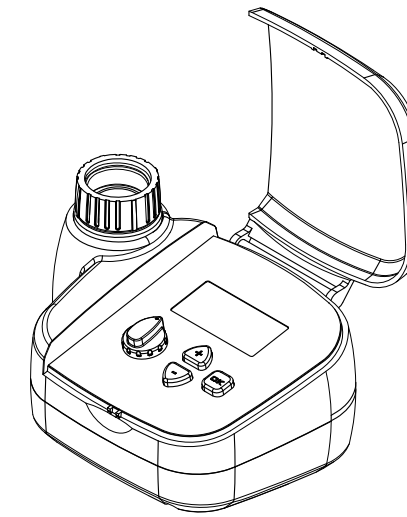

平面

左側面:シェルカバー開

全体イメージ

正面

背面

底面

左側面:シェルカバー閉

操作盤面

シェルカバー色	商品コード
プラントグリーン	C10SBD001GR
スモークグレー	C10SBD001GY
ココアブラウン	C10SBD001BR

■付属品(各1個付属)

蛇口用水栓コネクター

樹脂ブッシング
13Aオス×20Aメス

ネジロ金
20Aメス

ホースコネクター
20Aメス

3/4 16mmクイック
マイルアダプター

簡易保護カバー
5mm厚

■仕様

- 電力/9Vアルカリ乾電池1本(別売)
- 電池寿命/約1年(1日2回散水、アルカリ電池使用時)
- 散水回数/1ゾーン1日1回、2回
- 設定時間/1分~99分
- 設定曜日/曜日指定可能
- 本体重量/380g(電池を入れた場合 425g)
- センサー/レインセンサー取り付け可能(別売オプション)

名称	アクアス 簡易コントローラー 立水栓用(電池式)			コード	C10SBD001--
縮尺	S=Free	日付	2017.04.03	図番	1-A4-20
製図	グローベン株式会社			承認	服部