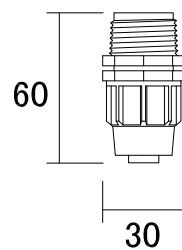

シェルカバー色	商品コード
プラントグリーン	C10SBD001GR
スモークグレー	C10SBD001GY
ココアブラウン	C10SBD001BR

■付属品(各1個付属)

蛇口用水栓コネクター

樹脂ブッシング
13Aオス×20Aメス

ネジロ金
20Aメス

ホースコネクター
20Aメス

3/4 16mmクイック
マイルアダプター

簡易保護カバー
5mm厚

■仕様

- 電力/9Vアルカリ乾電池1本(別売)
- 電池寿命/約1年(1日2回散水、アルカリ電池使用時)
- 散水回数/1ゾーン1日1回、2回
- 設定時間/1分~99分
- 設定曜日/曜日指定可能
- 本体重量/380g(電池を入れた場合 425g)
- センサー/レインセンサー取り付け可能(別売オプション)

名称	アクアス 簡易コントローラー 立水栓用(電池式)			コード	C10SBD001--
縮尺	S=Free	日付	2017.04.03	図番	1-A4-20
製図	グローベン株式会社			承認	服部