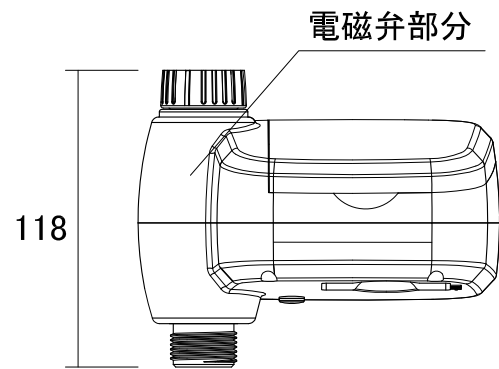

平面

左側面:シェルカバー開

全体イメージ

正面

背面

底面

左側面:シェルカバー閉

操作盤面

シェルカバー色	商品コード
プラントグリーン	C10SBD001GR
スモークグレー	C10SBD001GY
ココアブラウン	C10SBD001BR

■付属品(各1個付属)

蛇口用水栓コネクター

樹脂ブッシング
13Aオス×20Aメス

ネジロ金
20Aメス

ホースコネクター
20Aメス

3/4 16mmクイック
マイルアダプター

簡易保護カバー
5mm厚

■仕様

- 電力/9Vアルカリ乾電池1本(別売)
- 電池寿命/約1年(1日2回散水、アルカリ電池使用時)
- 散水回数/1ゾーン1日1回、2回
- 設定時間/1分~99分
- 設定曜日/曜日指定可能
- 本体重量/380g(電池を入れた場合 425g)
- センサー/レインセンサー取り付け可能(別売オプション)

名称	アクアス 簡易コントローラー 立水栓用(電池式)			コード	C10SBD001--
縮尺	S=Free	日付	2017.04.03	図番	1-A4-20
製図	グローベン株式会社			承認	服部