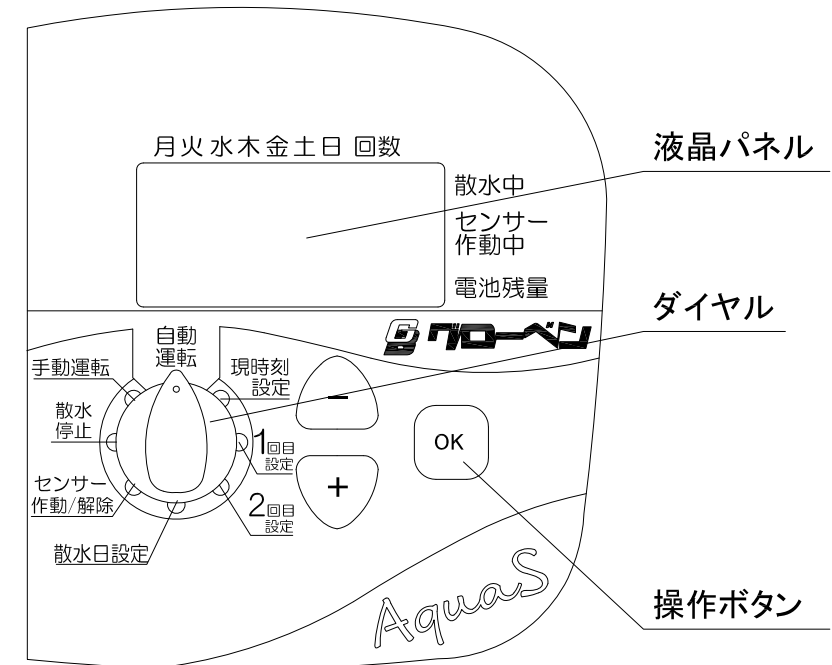

平面

左側面:シェルカバー開

全体イメージ

正面

背面

底面

左側面:シェルカバー閉

操作盤面

シェルカバー色	商品コード
プラントグリーン	C10SBD001GR
スモークグレー	C10SBD001GY
ココアブラウン	C10SBD001BR

■付属品(各1個付属)

蛇口用水栓コネクター

樹脂ブッシング
13Aオス×20Aメス

ネジロ金
20Aメス

ホースコネクター
20Aメス

3/4 16mmクイック
マイルアダプター

簡易保護カバー
5mm厚

■仕様

- 電力/9Vアルカリ乾電池1本(別売)
- 電池寿命/約1年(1日2回散水、アルカリ電池使用時)
- 散水回数/1ゾーン1日1回、2回
- 設定時間/1分~99分
- 設定曜日/曜日指定可能
- 本体重量/380g(電池を入れた場合 425g)
- センサー/レインセンサー取り付け可能(別売オプション)

名称	アクアス 簡易コントローラー 立水栓用(電池式)			コード	C10SBD001--
縮尺	S=Free	日付	2017.04.03	図番	1-A4-20
製図	グローベン株式会社			承認	服部