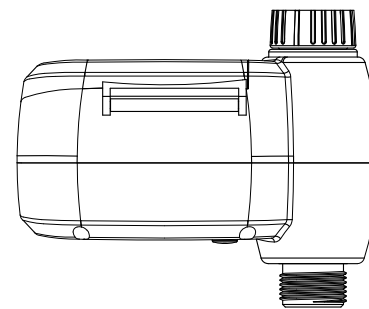

平面

左側面:シェルカバー開

全体イメージ

正面

背面

底面

左側面:シェルカバー閉

操作盤面

シェルカバー色	商品コード
プラントグリーン	C10SBD001GR
スモークグレー	C10SBD001GY
ココアブラウン	C10SBD001BR

■付属品(各1個付属)

蛇口用水栓コネクター

樹脂ブッシング
13Aオス×20Aメス

ネジロ金
20Aメス

ホースコネクター
20Aメス

3/4 16mmクイック
マイルアダプター

簡易保護カバー
5mm厚

■仕様

- 電力/9Vアルカリ乾電池1本(別売)
- 電池寿命/約1年(1日2回散水、アルカリ電池使用時)
- 散水回数/1ゾーン1日1回、2回
- 設定時間/1分~99分
- 設定曜日/曜日指定可能
- 本体重量/380g(電池を入れた場合 425g)
- センサー/レインセンサー取り付け可能(別売オプション)

名称	アクアス 簡易コントローラー 立水栓用(電池式)			コード	C10SBD001--
縮尺	S=Free	日付	2017.04.03	図番	1-A4-20
製図	グローベン株式会社			承認	服部