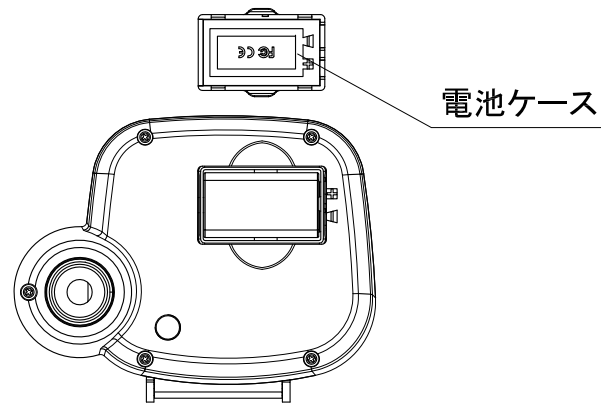

平面

左側面:シェルカバー開

全体イメージ

正面

背面

底面

左側面:シェルカバー閉

操作盤面

シェルカバー色	商品コード
プラントグリーン	C10SBD001GR
スモークグレー	C10SBD001GY
ココアブラウン	C10SBD001BR

■付属品(各1個付属)

蛇口用水栓コネクター

樹脂ブッシング
13Aオス×20Aメス

ネジロ金
20Aメス

ホースコネクター
20Aメス

3/4 16mmクイック
マイルアダプター

簡易保護カバー
5mm厚

■仕様

- 電力/9Vアルカリ乾電池1本(別売)
- 電池寿命/約1年(1日2回散水、アルカリ電池使用時)
- 散水回数/1ゾーン1日1回、2回
- 設定時間/1分~99分
- 設定曜日/曜日指定可能
- 本体重量/380g(電池を入れた場合 425g)
- センサー/レインセンサー取り付け可能(別売オプション)

名称	アクアス 簡易コントローラー 立水栓用(電池式)			コード	C10SBD001--
縮尺	S=Free	日付	2017.04.03	図番	1-A4-20
製図	グローベン株式会社			承認	服部