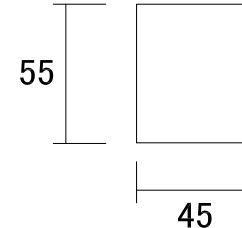

平面

左側面:シェルカバー開

全体イメージ

正面

背面

底面

左側面:シェルカバー閉

操作盤面

シェルカバー色	商品コード
プラントグリーン	C10SBD001GR
スモークグレー	C10SBD001GY
ココアブラウン	C10SBD001BR

■付属品(各1個付属)

蛇口用水栓コネクター

樹脂ブッシング
13Aオス×20Aメス

ネジロ金
20Aメス

ホースコネクター
20Aメス

3/4 16mmクイック
マイルアダプター

簡易保護カバー
5mm厚