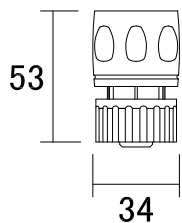

シェルカバー色	商品コード
プラントグリーン	C10SBD001GR
スモークグレー	C10SBD001GY
ココアブラウン	C10SBD001BR

■付属品(各1個付属)

蛇口用水栓コネクター

樹脂ブッシング
13Aオス×20Aメス

ネジロ金
20Aメス

ホースコネクター
20Aメス

3/4 16mmクイック
マイルアダプター

簡易保護カバー
5mm厚

■仕様

- 電力/9Vアルカリ乾電池1本(別売)
- 電池寿命/約1年(1日2回散水、アルカリ電池使用時)
- 散水回数/1ゾーン1日1回、2回
- 設定時間/1分~99分
- 設定曜日/曜日指定可能
- 本体重量/380g(電池を入れた場合 425g)
- センサー/レインセンサー取り付け可能(別売オプション)

名称	アクアス 簡易コントローラー 立水栓用(電池式)			コード	C10SBD001--
縮尺	S=Free	日付	2017.04.03	図番	1-A4-20
製図	グローベン株式会社			承認	服部