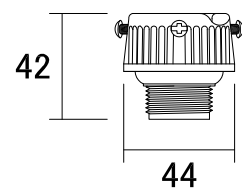

平面

左側面:シェルカバー開

全体イメージ

正面

背面

底面

左側面:シェルカバー閉

操作盤面

シェルカバー色	商品コード
プラントグリーン	C10SBD001GR
スモークグレー	C10SBD001GY
ココアブラウン	C10SBD001BR

■付属品(各1個付属)

蛇口用水栓コネクター

樹脂ブッシング
13Aオス×20Aメス

ネジロ金
20Aメス

ホースコネクター
20Aメス

3/4 16mmクイック
マイルアダプター

簡易保護カバー
5mm厚

■仕様

- 電力/9Vアルカリ乾電池1本(別売)
- 電池寿命/約1年(1日2回散水、アルカリ電池使用時)
- 散水回数/1ゾーン1日1回、2回
- 設定時間/1分~99分
- 設定曜日/曜日指定可能
- 本体重量/380g(電池を入れた場合 425g)
- センサー/レインセンサー取り付け可能(別売オプション)

名称	アクアス 簡易コントローラー 立水栓用(電池式)			コード	C10SBD001--
縮尺	S=Free	日付	2017.04.03	図番	1-A4-20
製図	グローベン株式会社			承認	服部