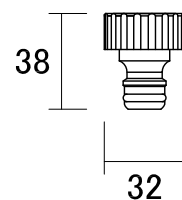

平面

左側面:シェルカバー開

全体イメージ

正面

背面

底面

左側面:シェルカバー閉

操作盤面

シェルカバー色	商品コード
プラントグリーン	C10SBD001GR
スモークグレー	C10SBD001GY
ココアブラウン	C10SBD001BR

■付属品(各1個付属)

蛇口用水栓コネクター

樹脂ブッシング
13Aオス×20Aメス

ネジロ金
20Aメス

ホースコネクター
20Aメス

3/4 16mmクイック
マイルアダプター

簡易保護カバー
5mm厚