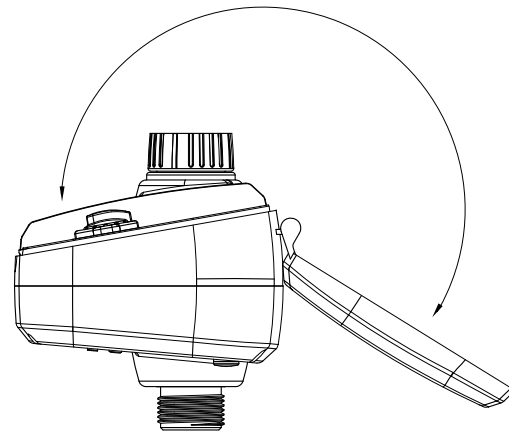

平面

左側面:シェルカバー開

全体イメージ

正面

背面

底面

左側面:シェルカバー閉

操作盤面

シェルカバー色	商品コード
プラントグリーン	C10SBD001GR
スモークグレー	C10SBD001GY
ココアブラウン	C10SBD001BR

■付属品(各1個付属)

蛇口用水栓コネクター

樹脂ブッシング
13Aオス×20Aメス

ネジロ金
20Aメス

ホースコネクター
20Aメス

3/4 16mmクイック
マイルアダプター

簡易保護カバー
5mm厚

■仕様

- 電力/9Vアルカリ乾電池1本(別売)
- 電池寿命/約1年(1日2回散水、アルカリ電池使用時)
- 散水回数/1ゾーン1日1回、2回
- 設定時間/1分~99分
- 設定曜日/曜日指定可能
- 本体重量/380g(電池を入れた場合 425g)
- センサー/レインセンサー取り付け可能(別売オプション)

名称	アクアス 簡易コントローラー 立水栓用(電池式)			コード	C10SBD001--
縮尺	S=Free	日付	2017.04.03	図番	1-A4-20
製図	グローベン株式会社			承認	服部