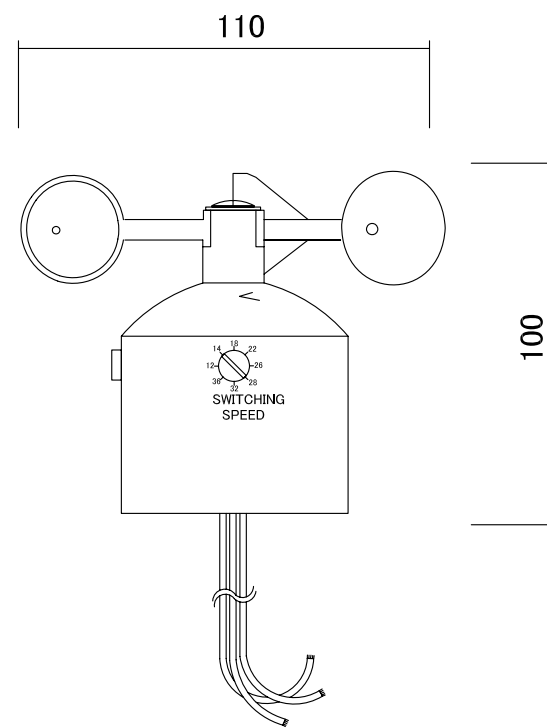

コードの長さ: 約60cm

■仕様

重量/100g

散水中止/風速5.4m/秒から15.6m/秒間で調整

散水再始動/風速3.6m/秒から10.7m/秒間で調整

取付ブラケットビス付

■風の強い時に自動的に風圧を感知し、散水をストップします。

名称	ウインドセンサー			コード	C10SW601
縮尺	S=1/2	日付	1999.02.01	図番	1-B1-3
製図	グローベン株式会社			承認	服部