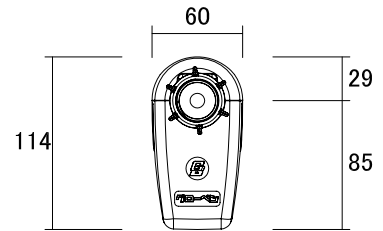

正面

背面

左側面

全体イメージ

平面

底面

■付属品(各1個付属)

蛇口メタルアダプター:20A

クイックメネジ
アダプター20A

簡易保護カバー
5mm厚

※操作にはスマホなどのBluetooth対応端末が別途必要です。

■仕様

- 電力/9Vアルカリ乾電池1本(別売)
- 電池寿命/約1年(残量表示:3段階)
- センサー/取付不可
- 適正水圧/100~500kPa
- 適正水量/0.04~38L/分(20A接続の場合)
- 本体重量/275g(電池を入れた場合 315g)

■自動散水モード

- 設定回数/1日8回まで
- 設定時間/1分~12時間
- 設定曜日/週間:曜日指定、インターバル
- 休止間隔/1~15日間、または休止継続
- 手動散水/可