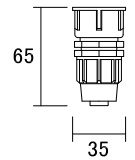

クイックメネジ
アダプター20A