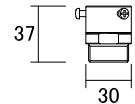

正面

背面

左側面

全体イメージ

平面

底面

■付属品(各1個付属)

蛇口メタルアダプター:20A