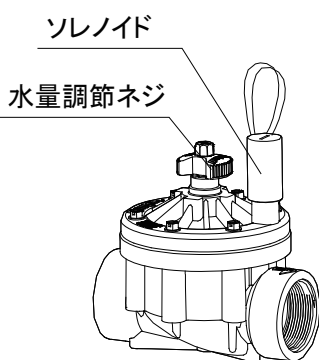

4: 調整

● ソレノイド

ソレノイドをON方向(反時計回り)に緩めると手動散水が可能です。

- ⚠ 自動散水で使用する場合には必ずOFF方向(時計回り)に回してソレノイドがしっかり締めてある事をご確認下さい。

- ⚠ ソレノイドが緩んでいる場合には設定時間外に水が出てしまったり、水が止まらない場合がありますので、ご注意下さい。

● 水量調節ネジ

水量調節ネジを時計回りに閉めていくと、電磁弁を通る水の流量を少なくする事が出来ます。(各系統の全体の水量を抑える事が出来ます。)

* 出荷時は全開の状態です。

- ⚠ ネジをきつく締めすぎると破損の恐れがあります。

・設置や作動についてご不明な点がございましたら、お手数ですがご購入先もしくは下記まで問い合わせ下さい。

グローベン株式会社

〒455-0025 名古屋市港区本星崎町字南3998-31

TEL:052-829-0800 FAX:052-829-0801

Email info@globen.co.jp

— 庭にもっと快適を —

G グローベン