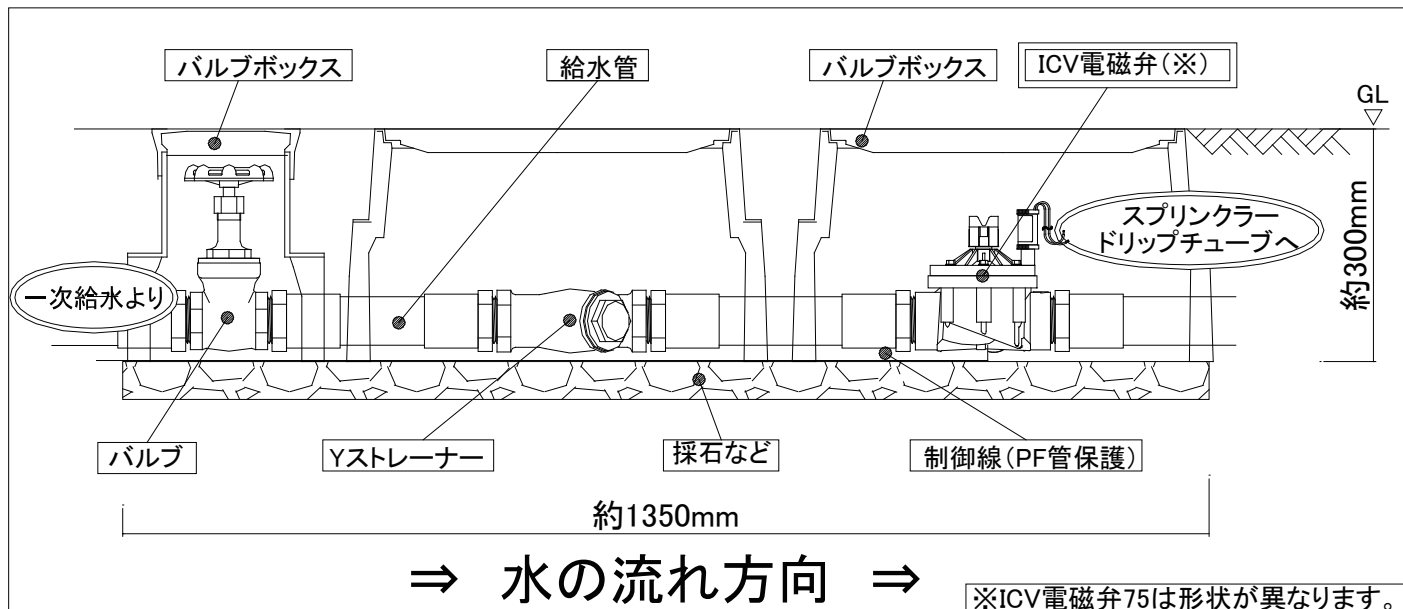

### 2: 各部の名称、仕様

※ICV電磁弁75は形状が異なります。

品番	C10SR151	C10SR201	C10SR251
呼び径	1_1/2インチ(40A)	2インチ(50A)	3インチ(75A)
対応可能水圧	140~1500kPa		
使用流体	清水(砂等の異物が含まれない)		
使用流体温度	66℃以下		
使用電圧	AC24V 50Hz/60Hz		
使用電力	190~280mA		
流量 L/min	0.4~568	0.4~757	0.4~1135

## 3: 設置

## 標準的な電磁弁の設置例 ※減圧弁が必要な場合もあります。

接続口径はICV電磁弁40(C10SR151)が40A、  
ICV電磁弁50(C10SR201)が50A、  
ICV電磁弁75(C10SR251)が75Aです。

※ICV電磁弁75は形状が異なります。

- ⚠ 電磁弁本体に印されている矢印に、水流方向を合わせて設置して下さい。(右図参照)
- ⚠ 埋設時の設置は、必ず専用のボックスを設けてその中に設置して下さい。
- ⚠ 電磁弁の手前1次側には、逆流防止弁やストレーナ等を取り付けて下さい。
- ⚠ 電気コードの結線部分は、必ず防水処理して下さい。
- ⚠ AC24V仕様の電磁弁には極性(プラス、マイナス)はありません。