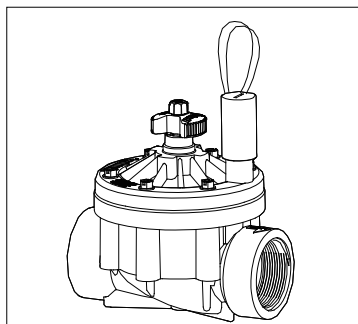

C10SR151/C10SR201/C10SR251

ICV電磁弁40/50/75 取扱説明書

AC24V仕様

— 項目 —

1: 注意事項

2: 各部の名称、仕様

3: 設置

4: 調整

この度は弊社製品をお買い上げいただきありがとうございます。
ご使用前に本書をよく読み、注意事項を守りお使い下さい。
また、本書は大切に保管しておいて下さい。
万一不具合、不明な点がございましたら、お気軽にお問合せ下さい。
機械設備の為、正しい使用方法及び状態でも故障する可能性があります。
万一故障した場合、使用製品以外の損害が発生する事もありますので、
設定通りに作動しているか、水の出具合に漏水等の以上は無いか、
散水箇所の植栽等に大きな変化は無いか必ず日常点検を実施して下さい。

1: 注意事項

- ⚠️ 必ず清水を使用してください。海水や薬品の入った水、泥水での使用は絶対に行わないで下さい。
- ⚠️ 他社製品と併用したり、目的とは異なる用途に使用しないで下さい。
- ⚠️ 本製品を改造して使用しないで下さい。
- ⚠️ 冬季での凍結時、また凍結が予想される場合は、水抜きを行い使用しないで下さい。
- ⚠️ 電磁弁内に砂等の異物が入ると水が止まらない場合があります。定期的に作動状態を点検して下さい。

※ICV電磁弁はAC24V仕様です。

AC100Vに接続すると機器が破損しますので
弊社指定のコントローラー以外には取付しないで下さい。

※コントローラー停止時でも水が出る場合があります。

この電磁弁の開閉機構は、内部に水圧が定期的に掛る事で正常に機能します。
設置した直後や1週間以上散水しない様な場合、内部のダイヤフラムが完全に
閉まる状態を維持出来ずにスプリンクラーなどから、水が出る場合があります。
冬季はバルブを閉めた後に手動操作で水を抜き、春季の復旧の際にも
手動開閉を2,3回繰り返して下さい。(ソレノイドの開け閉めで可【裏面参照】)