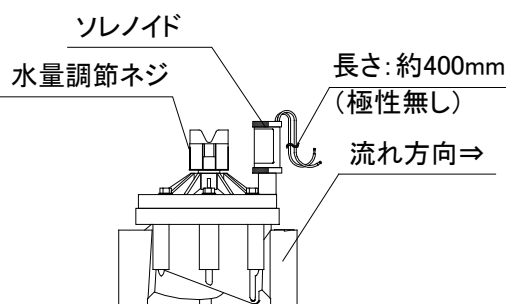

### 2: 各部の名称、仕様

※ICV電磁弁75は形状が異なります。

品番	C10SR151	C10SR201	C10SR251
呼び径	1_1/2インチ(40A)	2インチ(50A)	3インチ(75A)
対応可能水圧	140~1500kPa		
使用流体	清水(砂等の異物が含まれない)		
使用流体温度	66℃以下		
使用電圧	AC24V 50Hz/60Hz		
使用電力	190~280mA		
流量 L/min	0.4~568	0.4~757	0.4~1135