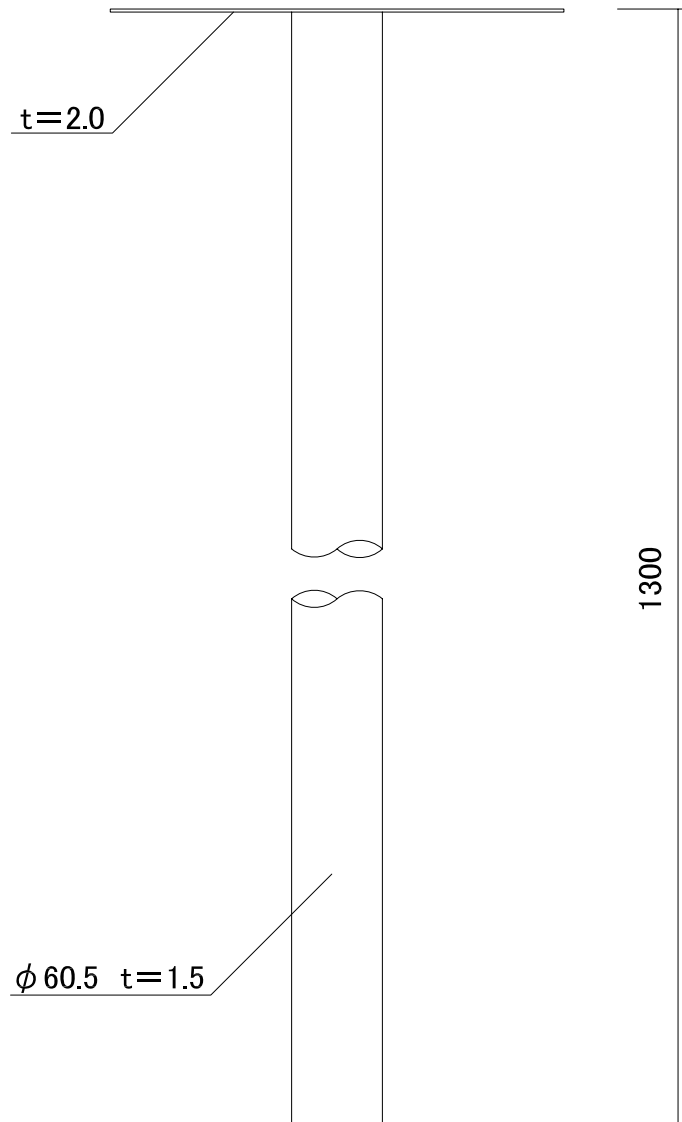

平面図

立面図

材質: SUS304

塗装: 5Y7/1 ライトベージュ 粉体焼付塗装

名称	コントローラー用支柱			コード	C10SGB001
縮尺	S=1/5	日付	2003.06.01	図番	1-A1-7
製図	 グローベン株式会社			承認	服部