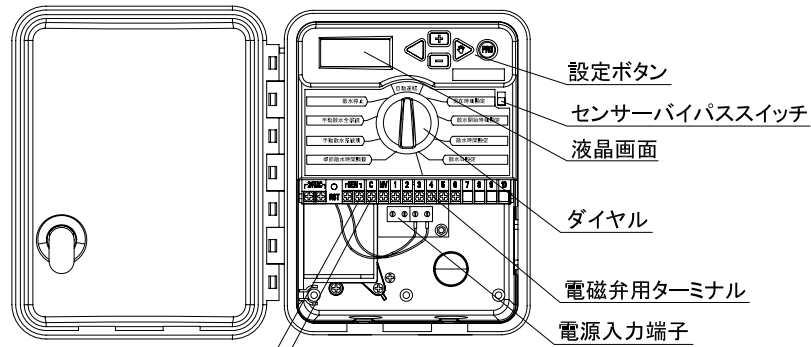

コントローラー本体

センサーターミナル
コモンターミナル

■仕様

制御可能系統数/6系統まで
設定時間/1分~4時間まで
設定回数/1~12回まで
(1プログラム4回×3プログラム)

※付属品:専用鍵 2本、ソーラーパネル(固定金具付)

※別途商品:専用電磁弁、専用センサー
:固定用アンカー類

ソーラーパネル

コード長さ:約1m

ソーラーパネル固定金具

名称	GBエコソーラーコントローラー(6系統用)		コード	C10RX600	
縮尺	S=	日付	2013.08.01	図番	1-A9-1
製図	グローベン株式会社			承認	服部