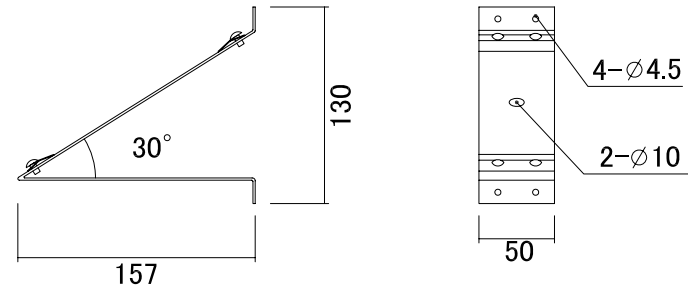

コントローラー本体

センサーターミナル
コモンターミナル

■仕様

制御可能系統数/6系統まで
設定時間/1分~4時間まで
設定回数/1~12回まで
(1プログラム4回×3プログラム)

※付属品:専用鍵 2本、ソーラーパネル(固定金具付)

※別途商品:専用電磁弁、専用センサー
:固定用アンカー類

ソーラーパネル

コード長さ:約1m

ソーラーパネル固定金具

名称	GBエコソーラーコントローラー(6系統用)		コード	C10RX600	
縮尺	S=	日付	2013.08.01	図番	1-A9-1
製図	グローベン株式会社			承認	服部