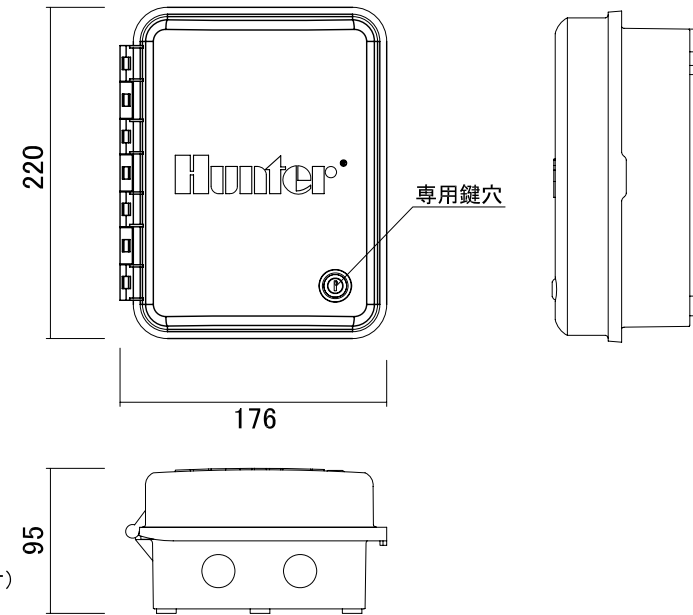

コントローラー本体

センサーターミナル
コモンターミナル

■仕様

制御可能系統数/6系統まで
設定時間/1分~4時間まで
設定回数/1~12回まで
(1プログラム4回×3プログラム)

※付属品:専用鍵 2本、ソーラーパネル(固定金具付)

※別途商品:専用電磁弁、専用センサー
:固定用アンカー類

ソーラーパネル

コード長さ:約1m

ソーラーパネル固定金具

名称	GBエコソーラーコントローラー(6系統用)		コード	C10RX600	
縮尺	S=	日付	2013.08.01	図番	1-A9-1
製図	グローベン株式会社			承認	服部