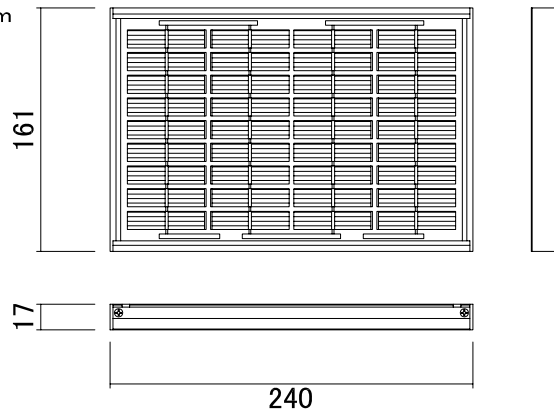

コントローラー本体

センサーターミナル
コモンターミナル

■仕様

制御可能系統数/6系統まで
設定時間/1分~4時間まで
設定回数/1~12回まで
(1プログラム4回×3プログラム)

※付属品:専用鍵 2本、ソーラーパネル(固定金具付)

※別途商品:専用電磁弁、専用センサー
:固定用アンカー類

ソーラーパネル

コード長さ:約1m

ソーラーパネル固定金具

名称	GBエコソーラーコントローラー(6系統用)		コード	C10RX600	
縮尺	S=	日付	2013.08.01	図番	1-A9-1
製図	グローベン株式会社			承認	服部